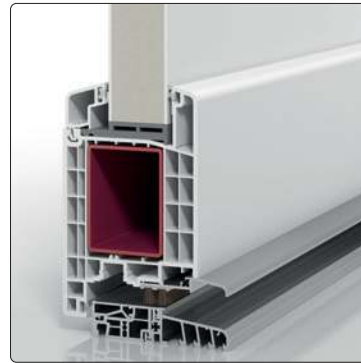

Klare Argumente

Die neuen PaX-Aktions-Haustüren in Kunststoff und Aluminiumüberzeugen mit klaren Argumenten.

- hervorragende Wärmedämmung
- Wetterschenkel für optimalen Schlagregenschutz
- Bodenschwelle mit thermischer Trennung
- 2-teilige Aufsatzbänder
- 2-fach-Verglasung | U_g bis $1,1 \text{ W}/(\text{m}^2\text{K})$
- Ornamentglas wahlweise: Satinato, Mastercarré, Masterpoint, Chinchilla oder Klarglas
- Edelstahlstangengriff S 1020 | 600 mm mit schrägen Stützen
- Edelstahl-Rundrosette
- Innendrücker D_0000 | Edelstahlrundrosette
- 5-fach-Verriegelung
- Profilzylinder mit Not- und Gefahrenfunktion

Kunststoff-Haustüren

lieferbar in Weiß (Standard) und gegen Mehrpreis foliert in Anthrazitgrau RAL 7016 genarbt.
Füllungsstärke 34 mm.

Aluminium-Haustüren

lieferbar pulverbeschichtet in Weiß oder Anthrazitgrau, matt, glatt, hochwetterfest.
Beidseitig in der gleichen Farbe ohne Mehrpreis. Füllungsstärke 28 mm.

Kunststoff-Haustür | Bautiefe 83 mm