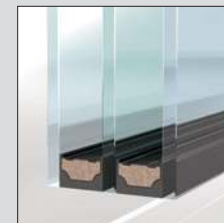

Anthrazitgrau
RAL 7016

Anthrazitgrau RAL 7016

Aluminium, beidseitig
beschichtet inkl.

ohne Mehrpreis

Kunststoff,
beidseitig foliert

Kunststoff,
2-farbig, außen
foliert, innen weiß

Aluminium,
2-farbig, außen
beschichtet, matt,
glatt, hochwetter-
fest, innen weiß

Edelstahl-
stangengriff
S 1020

matt gebürstet,
schräge Stützen,
1400 mm

600 mm

ohne Mehrpreis

Wärmeschutz-
paket

3-fach-Verglasung
 $U_g = 0,7 \text{ W}/(\text{m}^2\text{K})$
erhöhte Füllungs-
stärke von 44 mm

Verbund-
sicherheitsglas

einseitig
(raumseitig)

beidseitig**

**Nur in Verbindung mit 3-fach-Verglasung im Wärmeschutzpaket

PaX baut hochwertige Fenster und Haustüren aus Holz, Kunststoff, Aluminium und den modernen Materialkombinationen Kunststoff- und Holz-Aluminium. Wir fertigen stilgerecht auf Maß, sowohl für anspruchsvolle Neubauten und Sanierungen als auch originalgetreu und denkmalgerecht für erhaltenswerte historische Gebäude.